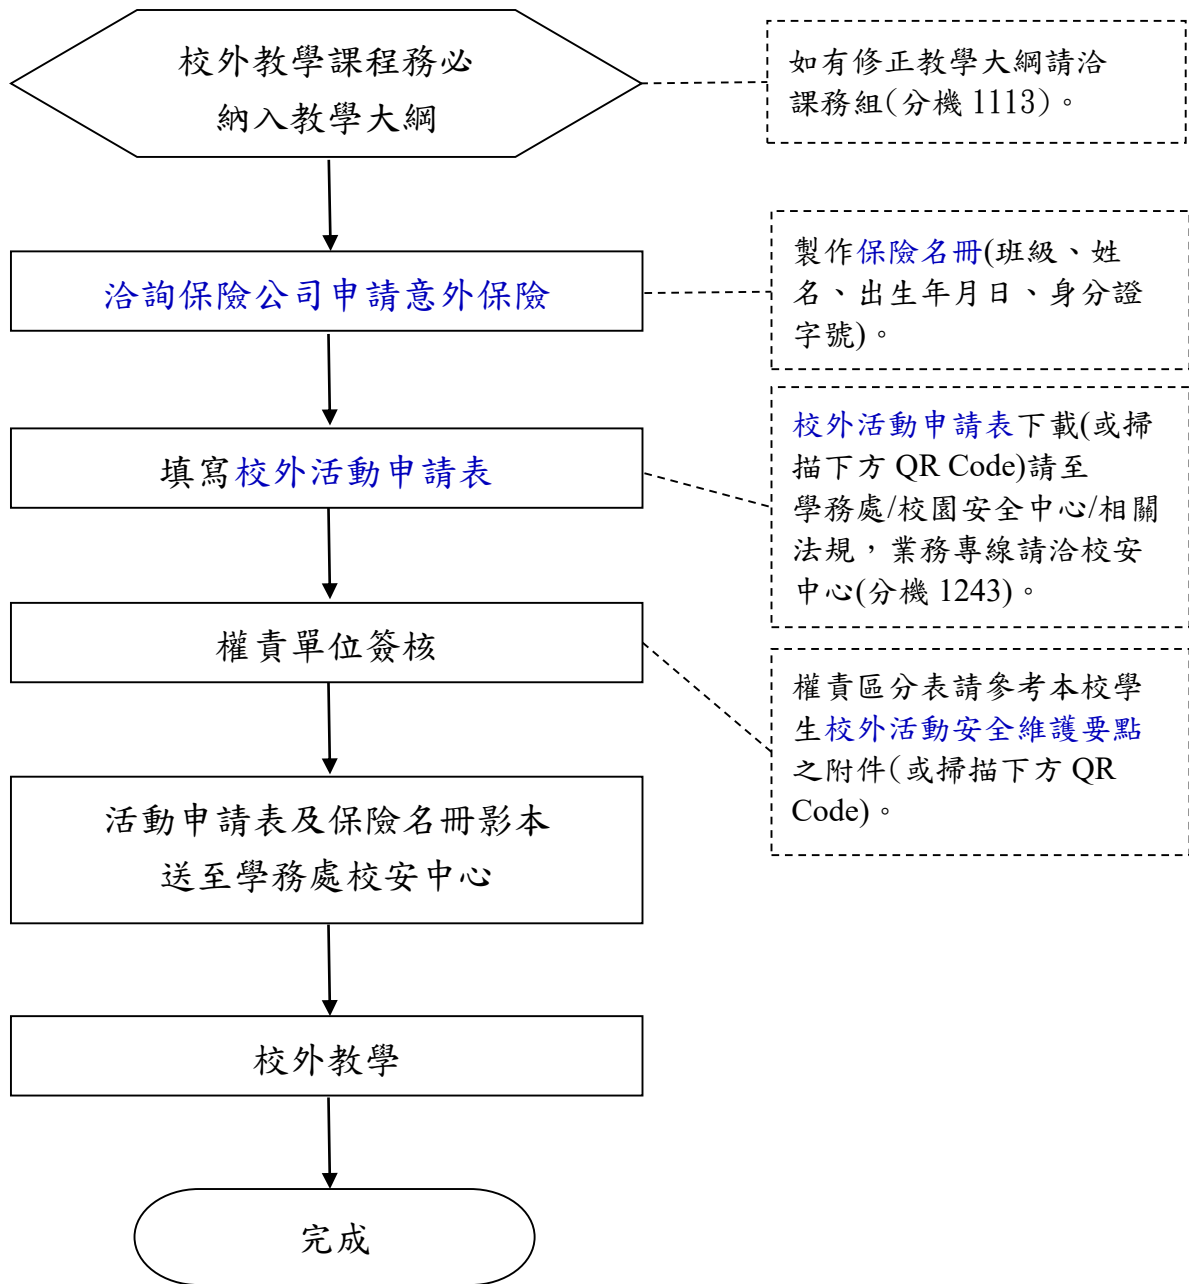

國立臺東大學校外教學課程安全注意事項流程圖

本校校外活動安全維護要點
(法規及相關表格下載)